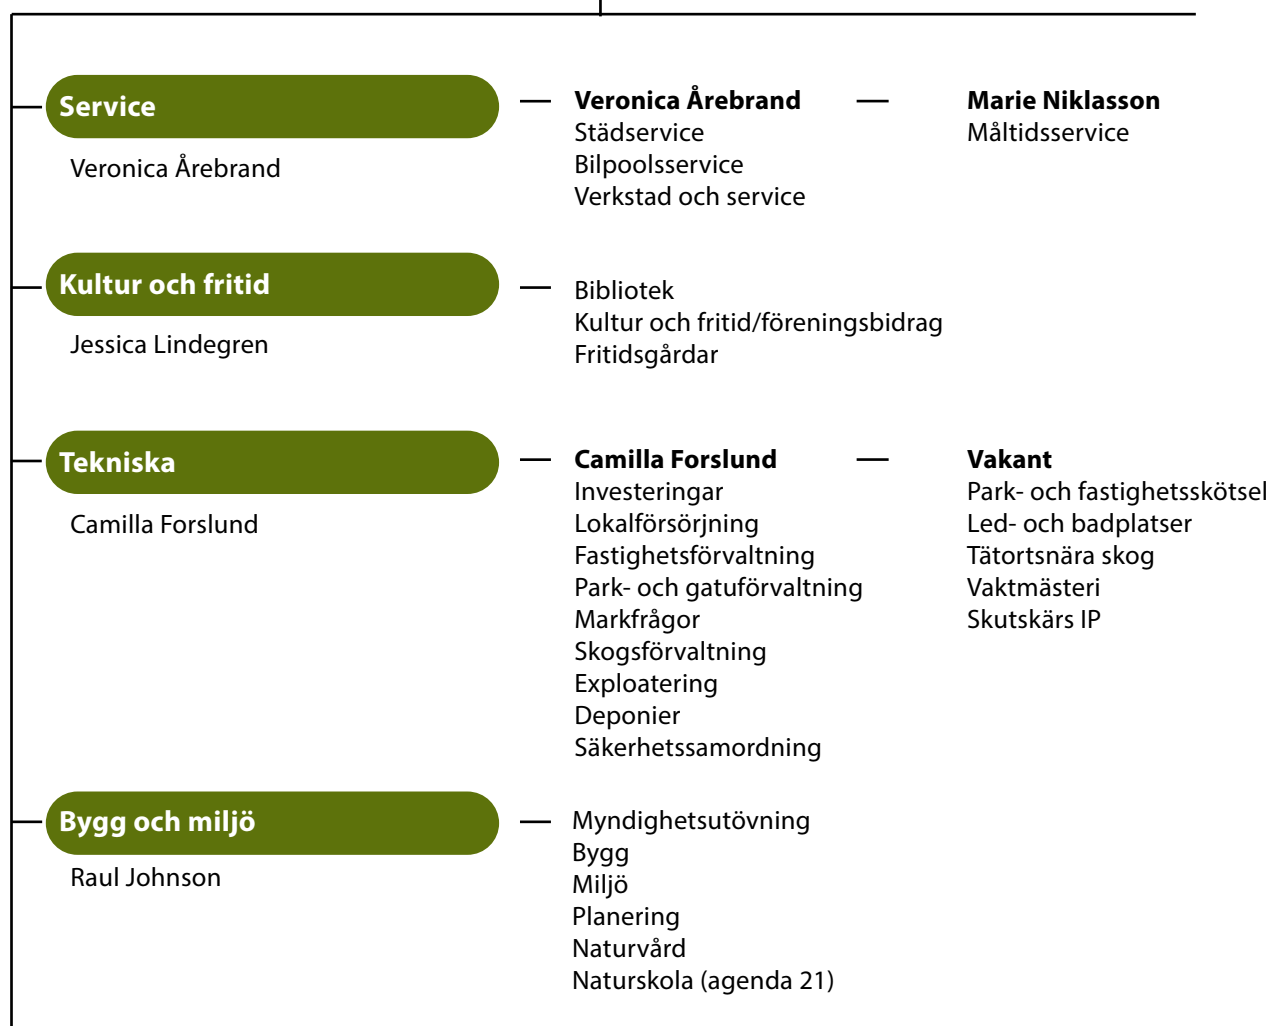

## Samhällsbyggnadsnämnd

**Ordförande**  
Magnus Grönberg (S)

## Samhällsbyggnadsförvaltning

**Förvaltningschef**  
Bert-Ola Dahlgren