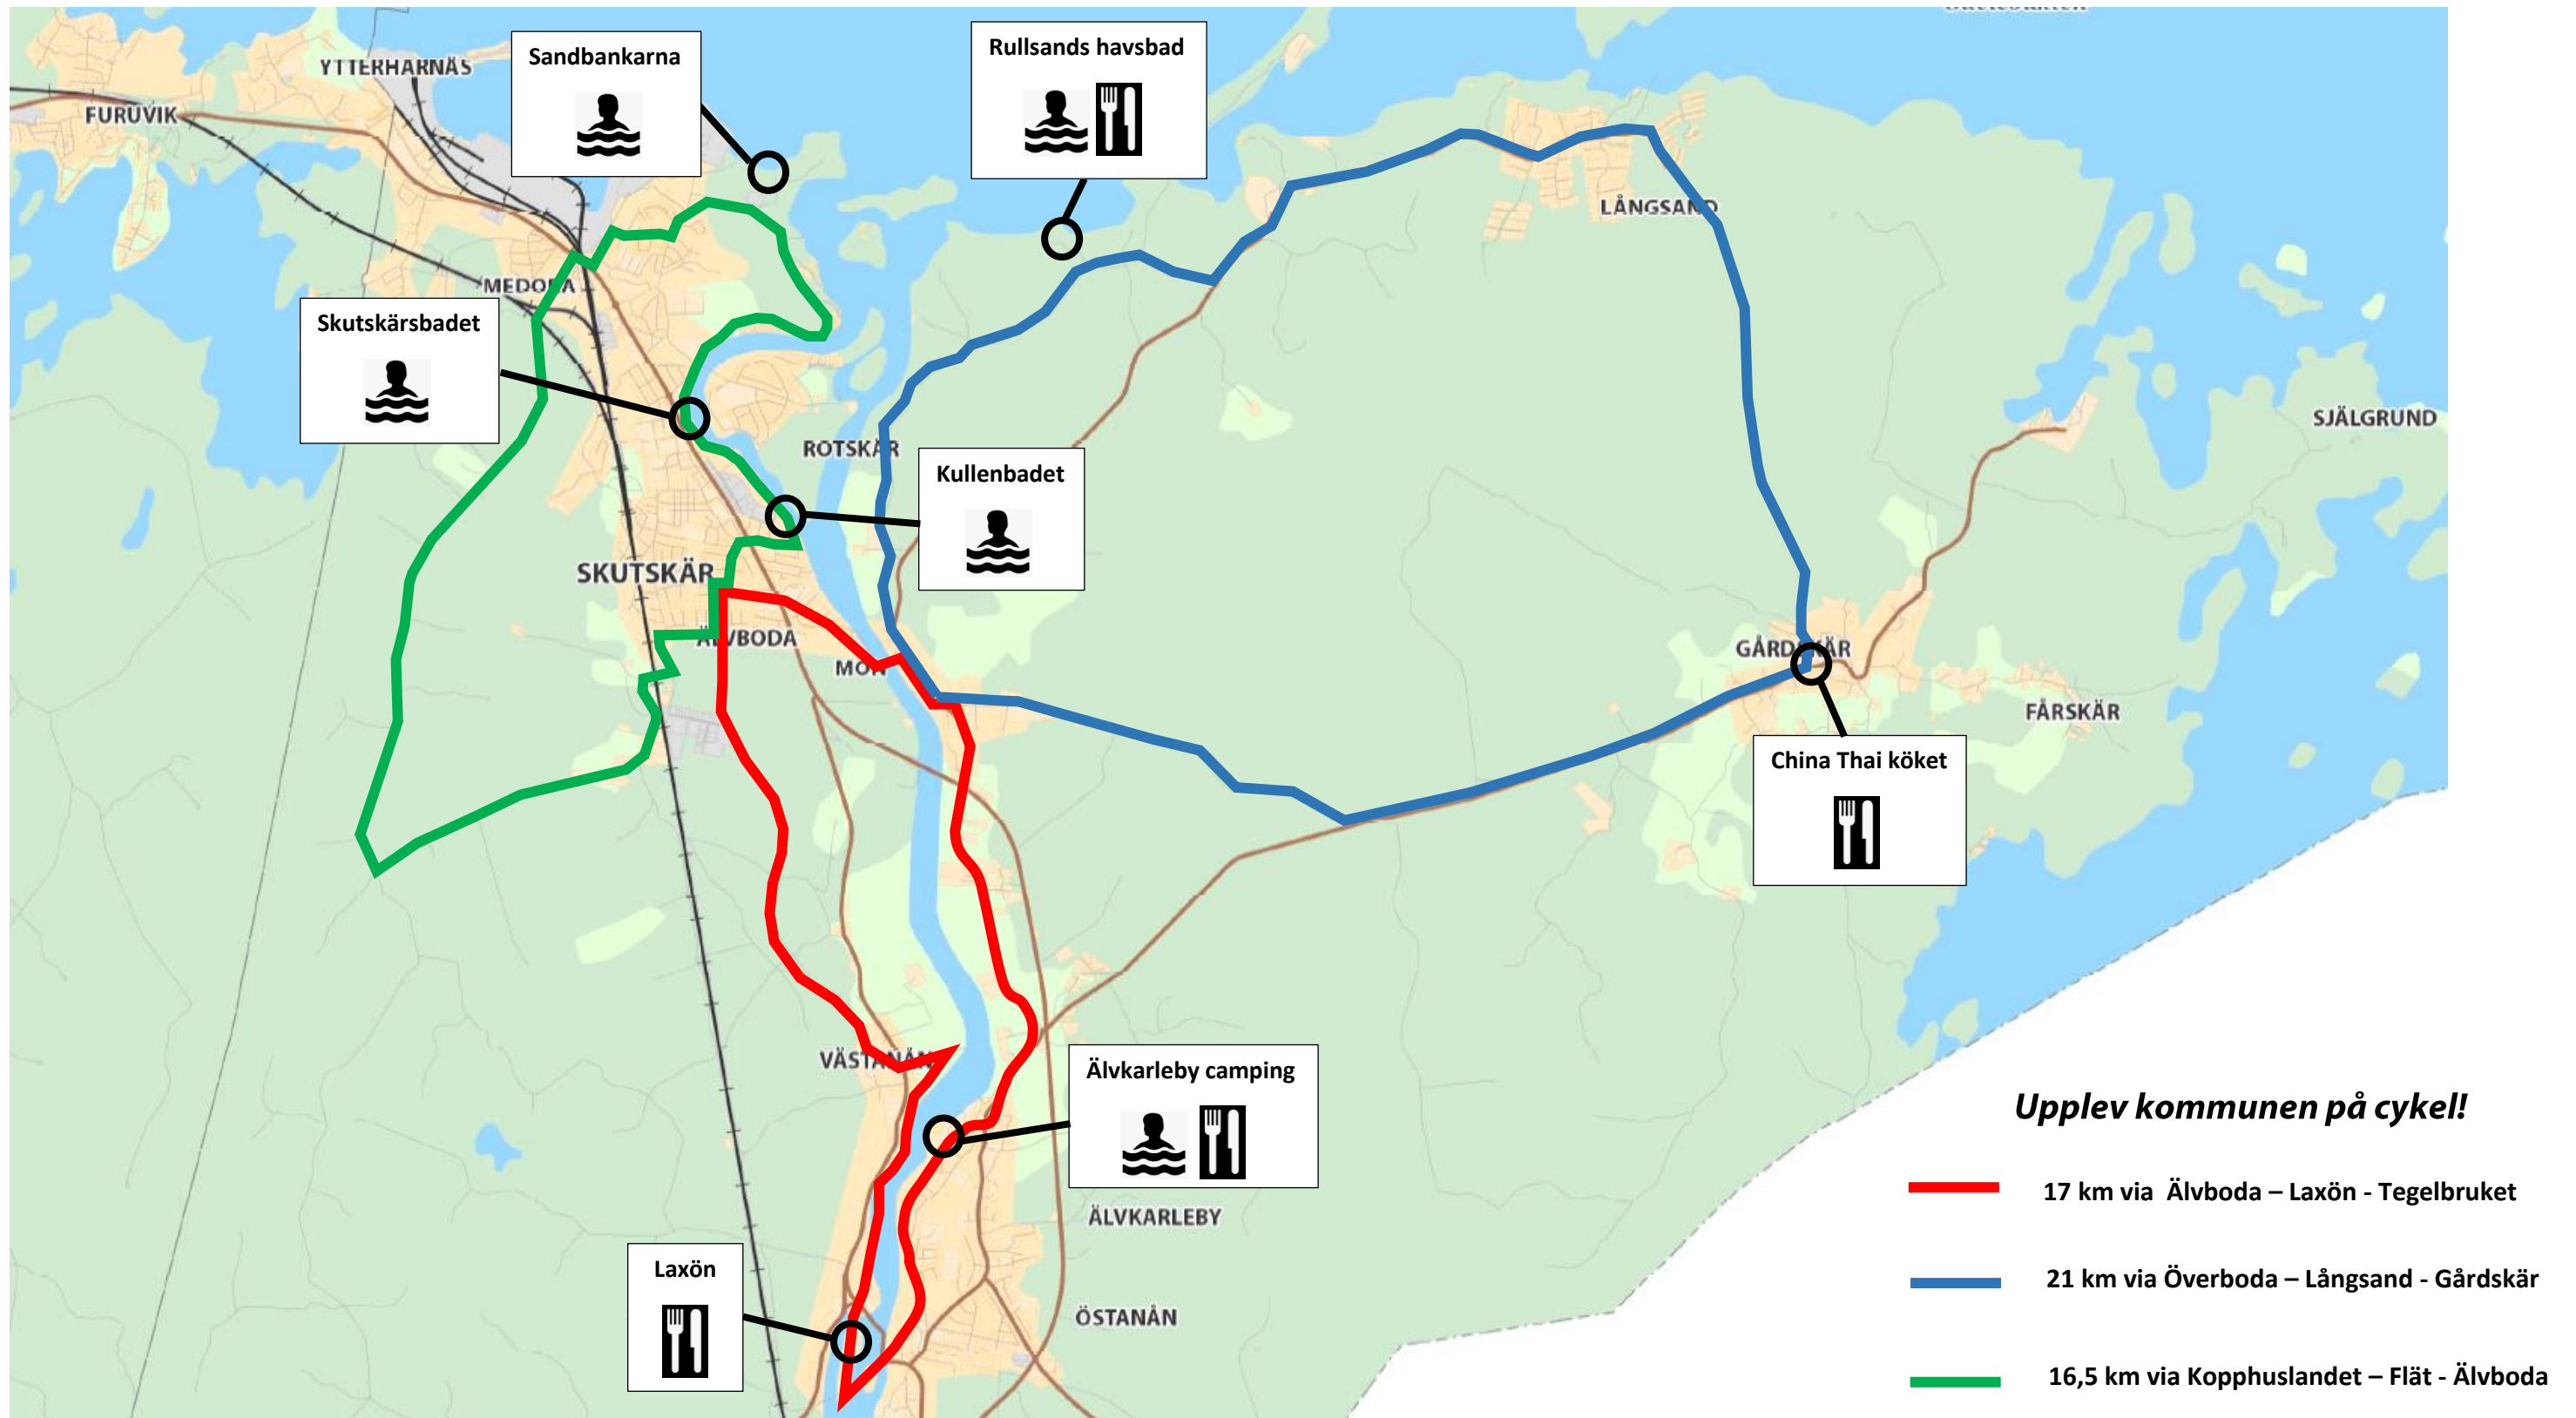

Cykelturer i Älvkarleby kommun

Älvkarleby
kommun

Cykelturer – "Skutskär runt"

Upplev Skutskär på cykel!

10,5 km via Kopphuslandet – Sandbankarna - Bultbo och Älvboda

Cykelturer – "Älvkarleby runt"

Upplev Älvkarleby på cykel!

— 4,7 km