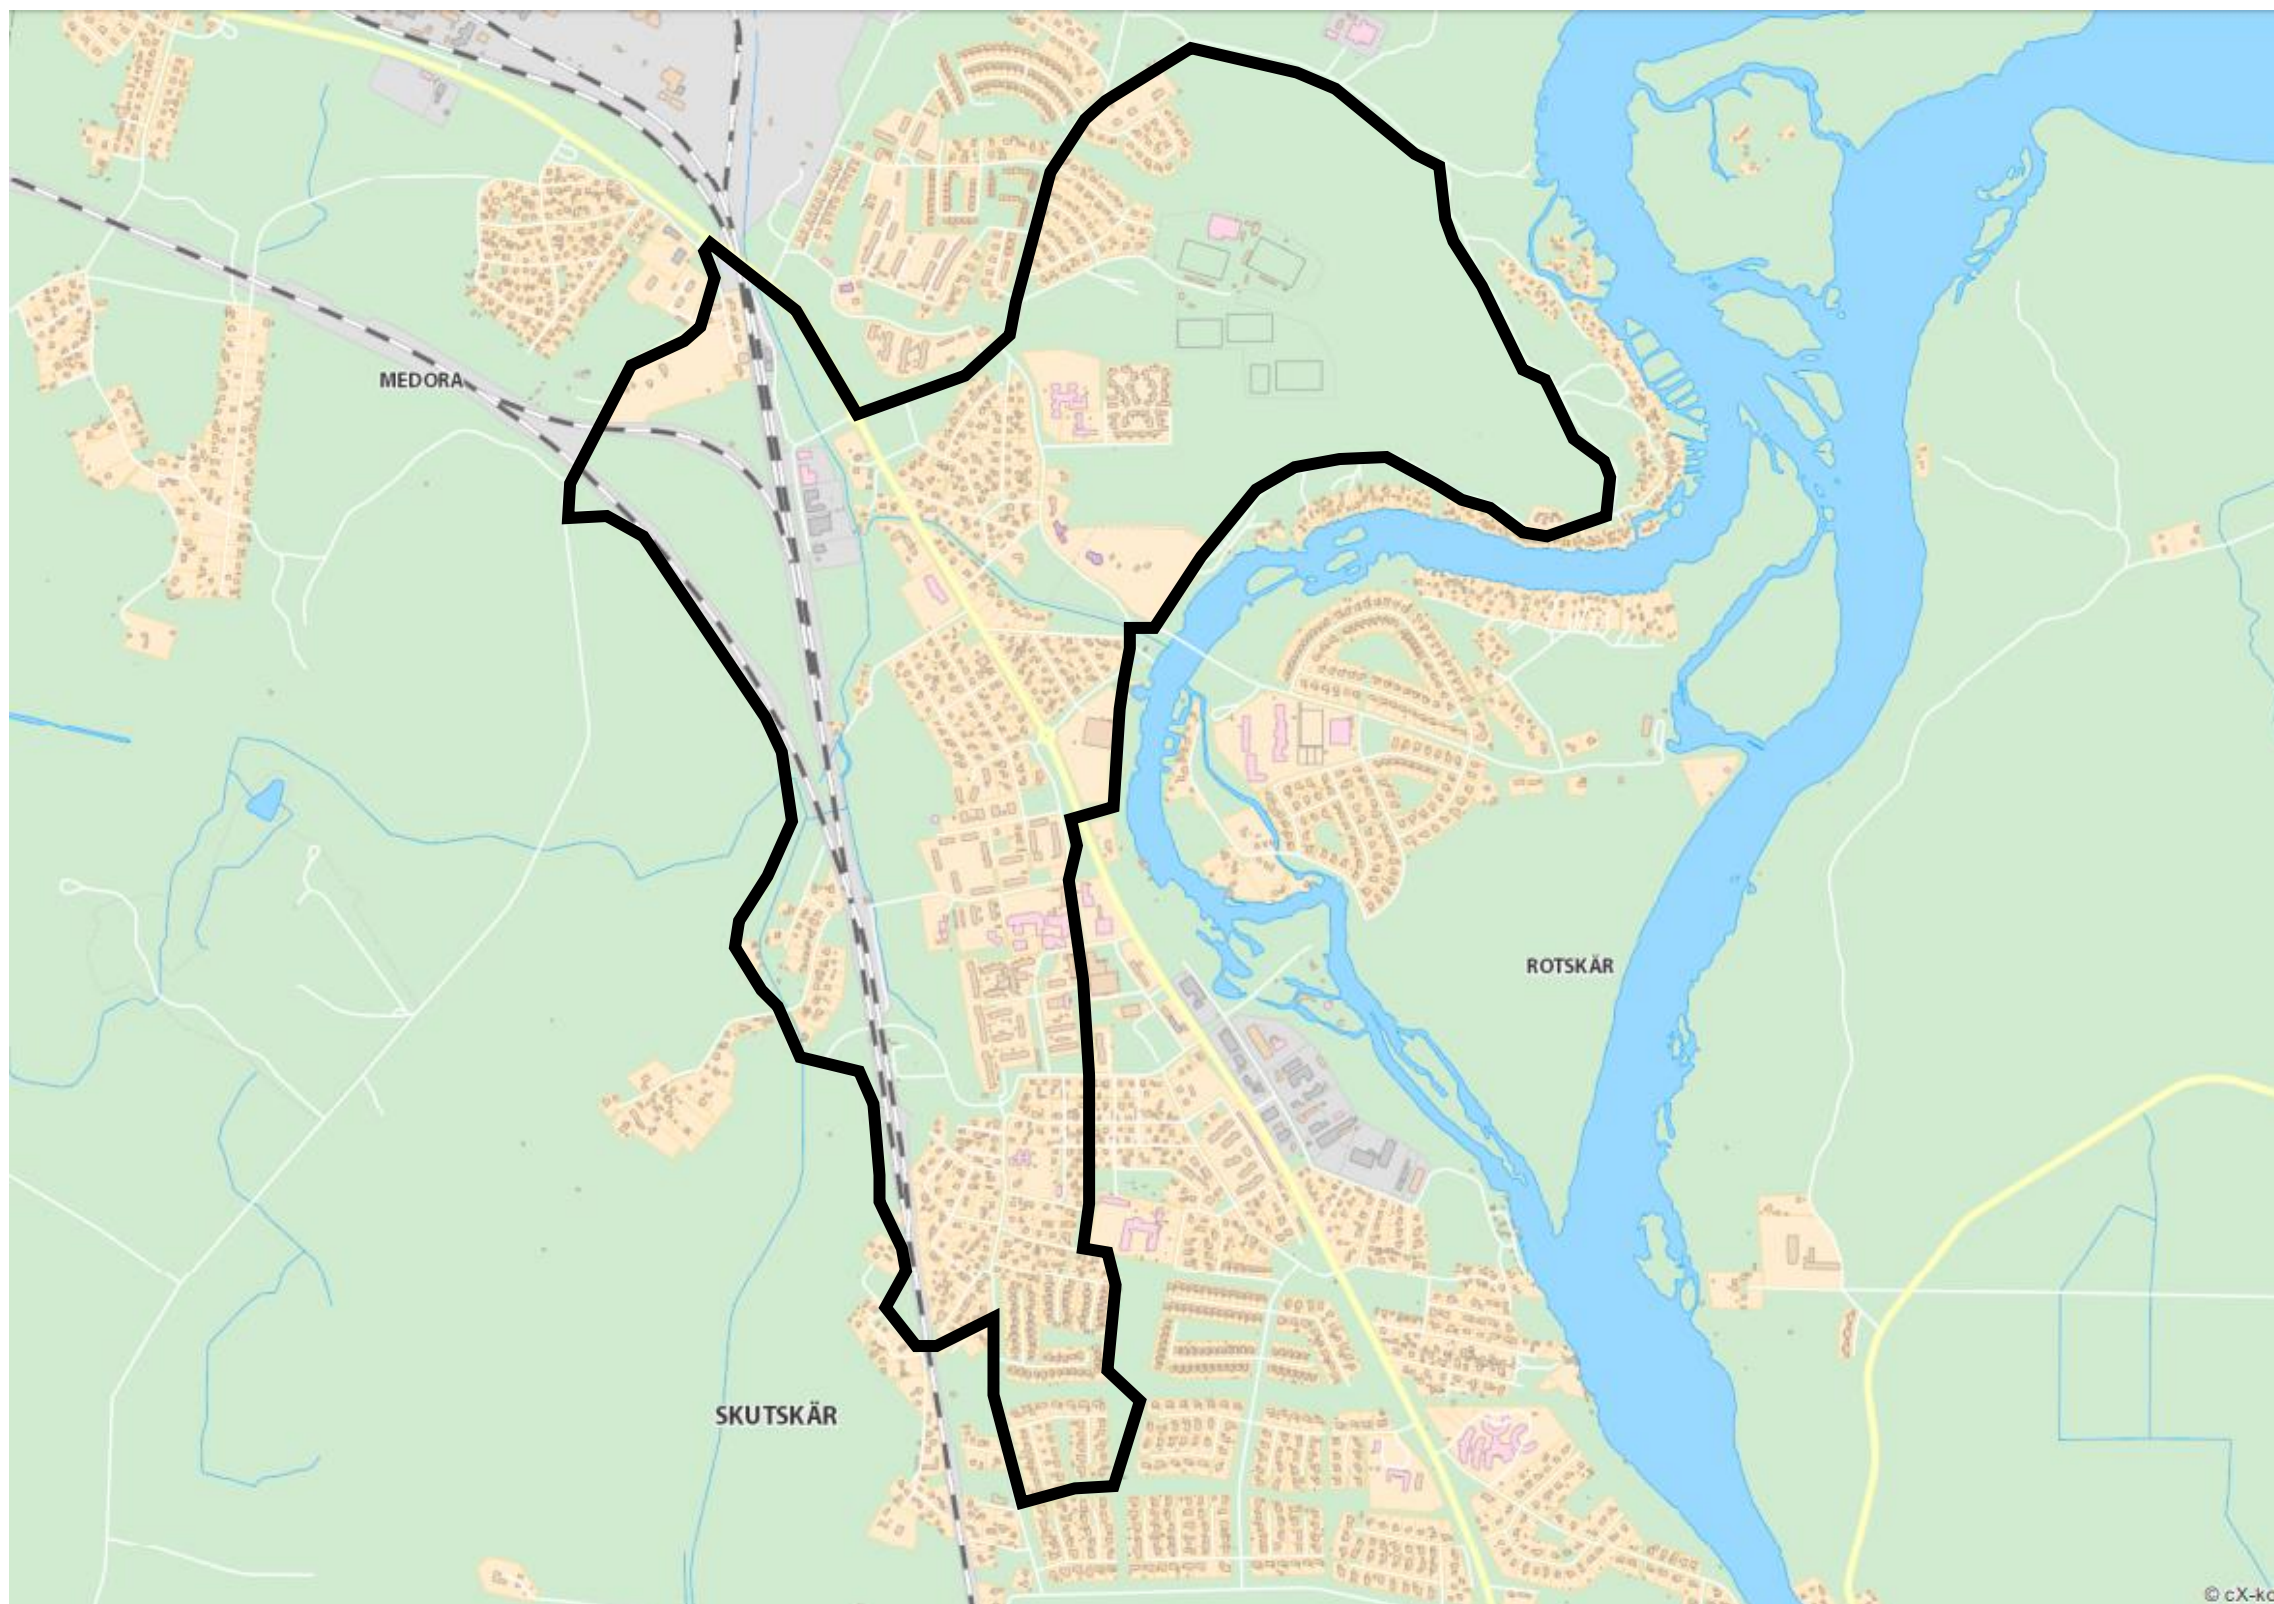

Cykelturer i Älvkarleby kommun

Älvkarleby
kommun

Cykelturer – "Skutskär runt"

Upplev Skutskär på cykel!

10,5 km via Kopphuslandet – Sandbankarna - Bultbo och Älvboda

Cykelturer – "Älvkarleby runt"

Upplev Älvkarleby på cykel!

— 4,7 km