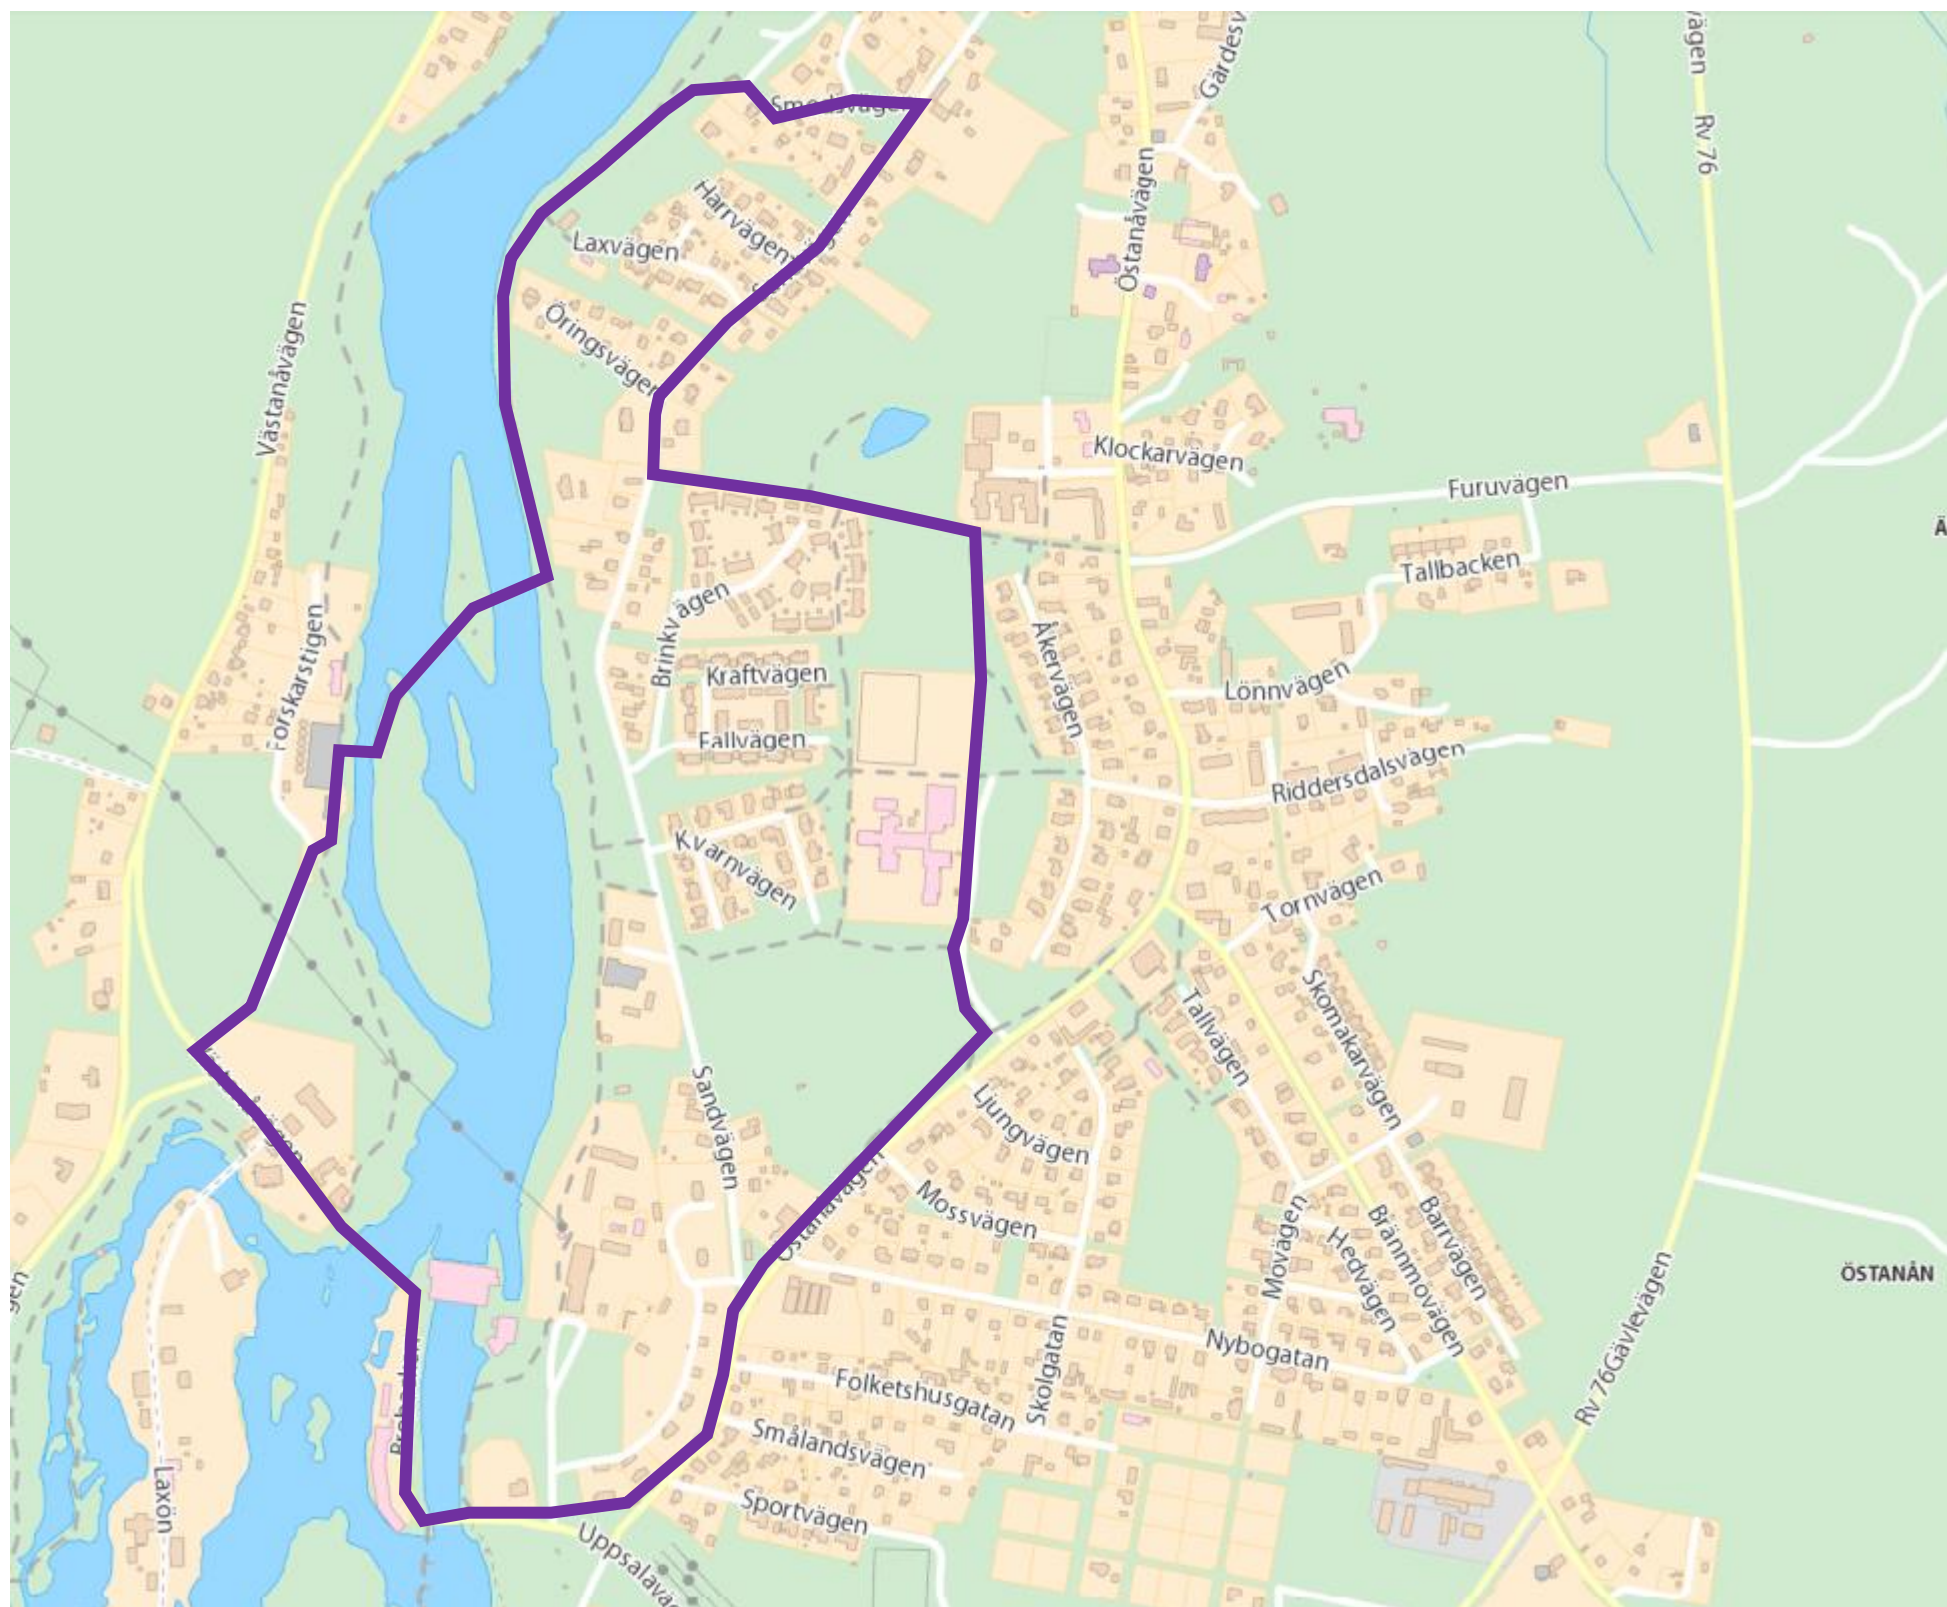

Cykelturer i Älvkarleby kommun

Älvkarleby
kommun

Cykelturer – "Skutskär runt"

Upplev Skutskär på cykel!

10,5 km via Kopphuslandet – Sandbankarna - Bultbo och Älvboda

Cykelturer – "Älvkarleby runt"

Upplev Älvkarleby på cykel!

— 4,7 km